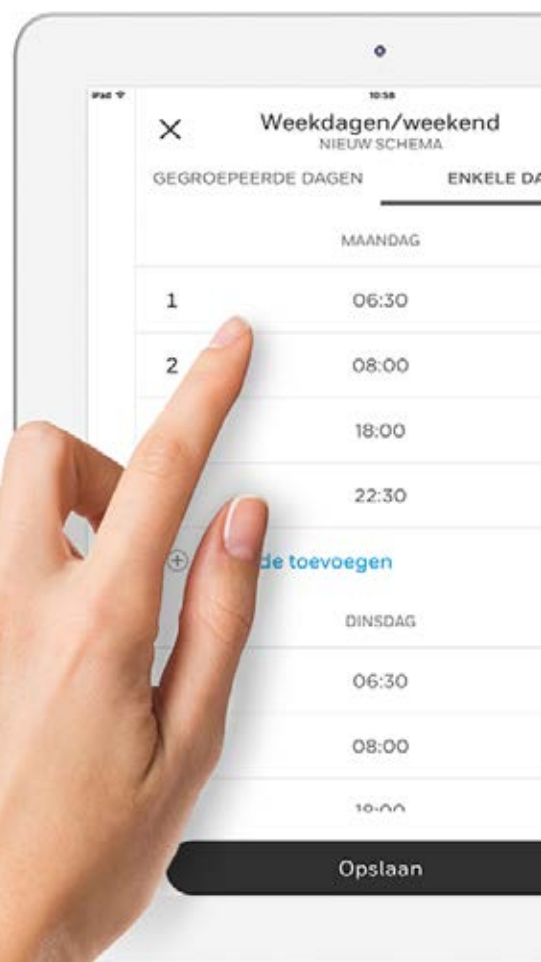

## De Honeywell Home app.

Geen gecompliceerde installeurstellingen meer; de Honeywell Home app maakt een snelle installatie via smartphone of tablet mogelijk en garandeert een correcte installatie, die direct klaar is voor uw klant om te gebruiken.

## Volledige controle. Waar en wanneer u wilt.

Met de Honeywell Home app heeft uw klant complete controle over het wooncomfort. Vanaf elke willekeurige locatie.

- Met de overzichtelijke Honeywell Home App kunnen uw klanten eenvoudig de temperatuur instellen en het programma wijzigen.
- Overzichtelijke en duidelijke displays zorgen ervoor dat uw klant de controle heeft.
- Simpele op locatie gebaseerde temperatuurinstelling (geofencing).
- Gebruikersregistratie en configuratie in de Honeywell Home app. Niet nodig om een website te bezoeken.
- Weer rapportage.
- Automatische synchronisatie tussen thermostaat en app.