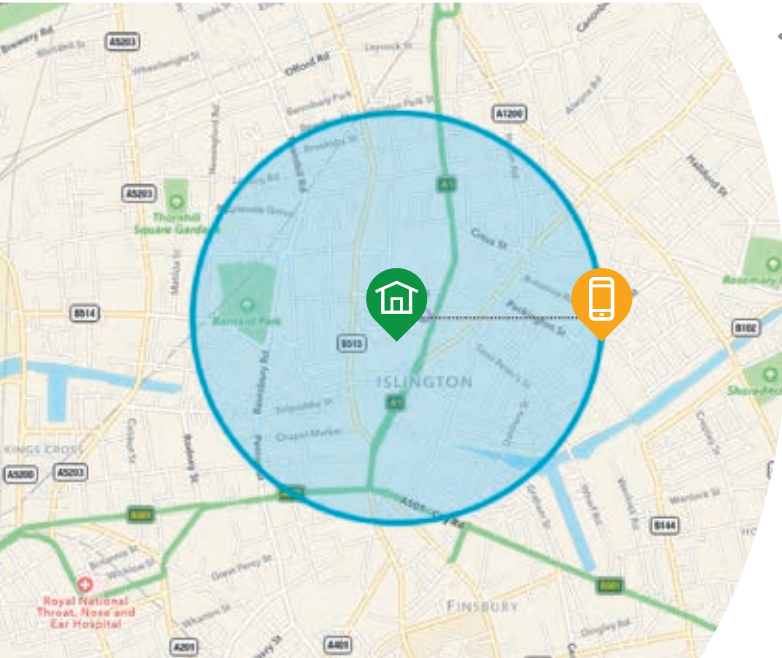

Slim wordt steeds slimmer

Op locatie gebaseerde temperatuurinstelling (geofencing) tilt automatische temperatuurregeling naar een hoger niveau.

- Als de T6 met de Honeywell Home app is verbonden, kan geofencing technologie worden gebruikt om te bepalen waar de gebruiker zich bevindt. Het weet wanneer uw klant op weg naar huis is en verhoogt automatisch de temperatuur, zodat de gebruiker comfortabel thuis komt.
- Wanneer de gebruiker buiten een bepaalde afstand van de woning komt, gaat de T6 automatisch naar de gewenste besparende temperatuurinstelling, zodat verspilling van energie wordt voorkomen.