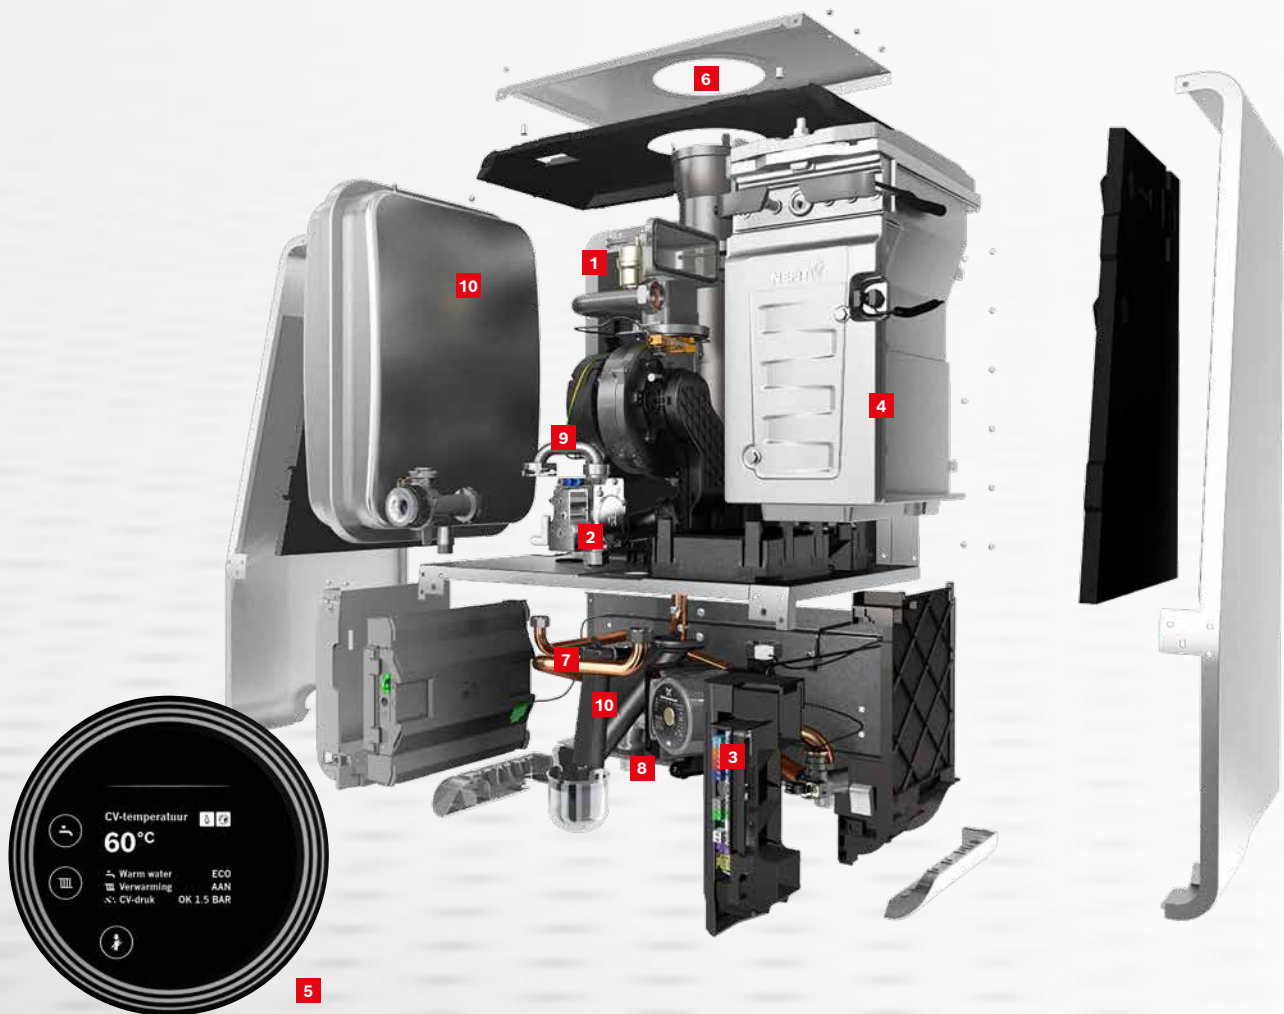

► **indrukwekkende prestaties**

Power tot maar liefst 50kW. Hoog comfort en energiebesparing door traploos terugmoduleren tot 11% van het totale vermogen. De Low Energy-Long Life pomp is bijzonder energiezuinig.